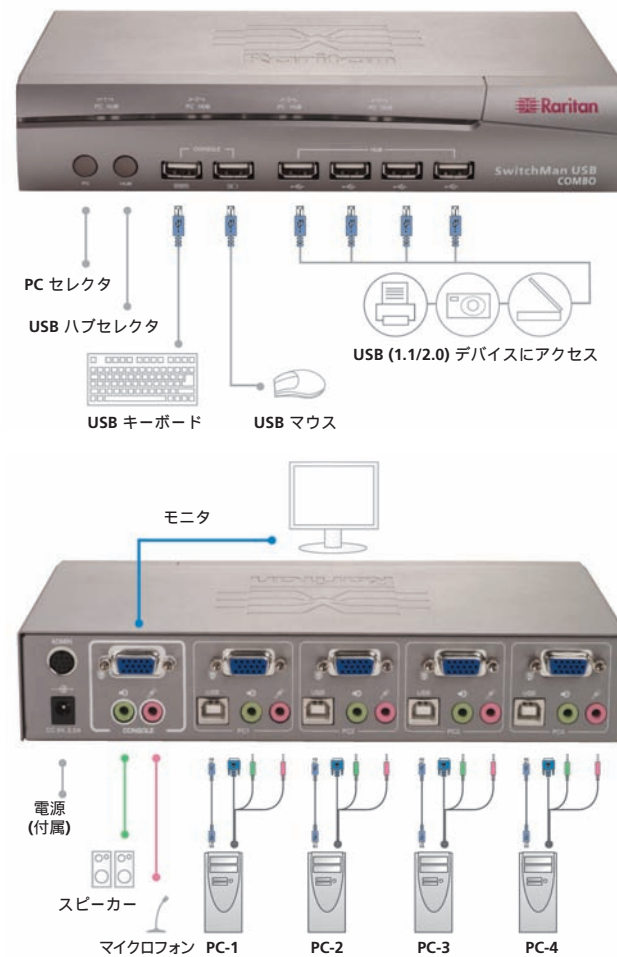

同梱品

KVMケーブル 2本 (1.8 m)
SwitchMan USBのみ

縦型マウント ベース (1台)

スイッチングACアダプタ
AC100～240 V

KVMケーブル 2本(1.8m)、USBケーブル 1本(90cm)
SwitchMan USB-COMBOのみ

SwitchMan USBとSwitchMan USB-COMBOには、1.8mの専用ケーブルが2本ついています。下記のケーブルは別途お求めください。

簡単な接続と操作

同梱の専用KVM ケーブルを使ってお手持ちの PC をSwitchMan USB に接続するだけで、高品質のビデオクオリティやオーディオを楽しむことができます。ソフトウェアのダウンロードや複雑な設定作業をすることなく、お手持ちの標準USBキーボード、USBマウス、およびVGAモニタを、SwitchMan USB に接続するだけで使用することができます。

SwitchMan USB には、PC 選択ボタン、LEDインジケータ、ホットキー、ステレオオーディオ切り替えなどが標準機能として搭載されているため、簡単に操作を行うことができます。RaritanのSwitchMan USB には、2チャンネルと4チャンネルのモデルがあり、横置きでの利用も、同梱のスタンドによる縦置きでの利用も可能です。切替は前面のボタンやキーボードのホットキー入力で簡単に選択することができます。

Know more Manage smarter™

SwitchMan USB

- ▶ デスクトップスペースを節約し、USBに接続された機器や、USB周辺機器をまとめて制御。
- ▶ プリンター、スキャナー、デジタルカメラや、その他のUSB周辺機器の共有が可能。
- ▶ オーディオサポート：スピーカーやマイクといったオーディオ機器を共有。
- ▶ コネクタが色分けされた専用のケーブルで簡単な設置。

SwitchMan USB-COMBO

It's all in one box – オールインワン

- ▶ USB ハブを内蔵したSwitchMan USB KVM スイッチ。
- ▶ 1.8 m の KVM ケーブル (2 本)。
- ▶ スイッチングACアダプタ AC100 ~ 240 V。
- ▶ デスクトップ 縦置き用のスタンド 付き。

ケーブルのPC側にはキーボード、ビデオモニター、マウスとオーディオコネクタ
ケーブルのKVMスイッチ側のPS/2のキーボード・マウス信号はビデオコネクタに統合