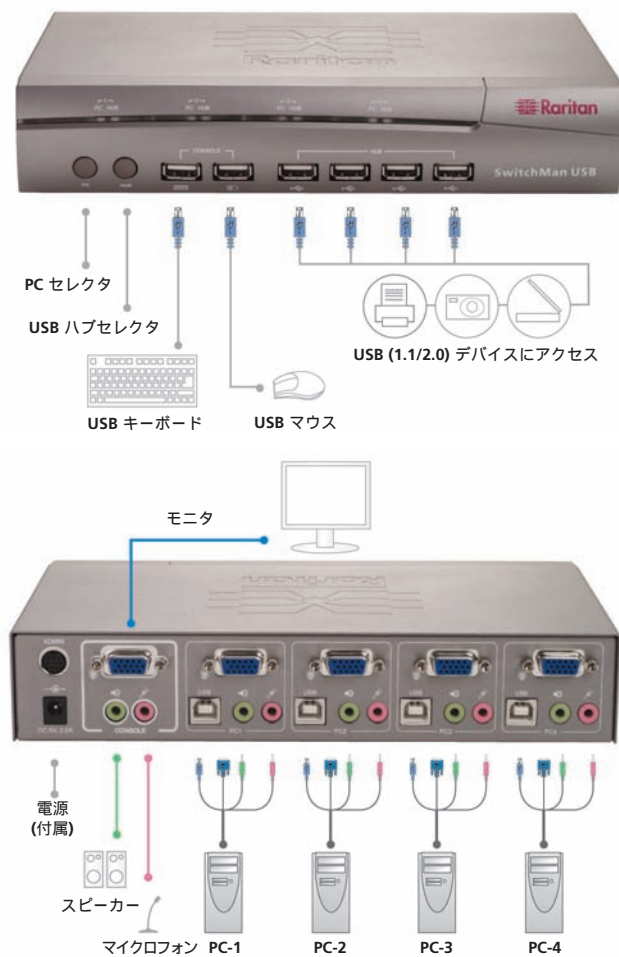

同梱品

KVMケーブル 2本 (1.8 m)
SwitchMan USBのみ

縦型マウント ベース (1台)

スイッチングACアダプタ
AC100～240 V

KVMケーブル 2本(1.8m)、USBケーブル 1本(90cm)
SwitchMan USB-COMBOのみ

SwitchMan USBとSwitchMan USB-COMBOには、1.8mの専用ケーブルが2本ついています。下記のケーブルは別途お求めください。

簡単な接続と操作

同梱の専用KVM ケーブルを使ってお手持ちの PC をSwitchMan USB に接続するだけで、高品質のビデオクオリティやオーディオを楽しむことができます。ソフトウェアのダウンロードや複雑な設定作業をすることなく、お手持ちの標準USBキーボード、USBマウス、およびVGAモニタを、SwitchMan USB に接続するだけで使用することができます。

SwitchMan USB には、PC 選択ボタン、LEDインジケータ、ホットキー、ステレオオーディオ切り替えなどが標準機能として搭載されているため、簡単に操作を行うことができます。RaritanのSwitchMan USB には、2チャンネルと4チャンネルのモデルがあり、横置きでの利用も、同梱のスタンドによる縦置きでの利用も可能です。切替は前面のボタンやキーボードのホットキー入力で簡単に選択することができます。

Know more Manage smarter™

SwitchMan USB

- ▶ デスクトップスペースを節約し、USBに接続された機器や、USB周辺機器をまとめて制御。
- ▶ プリンター、スキャナー、デジタルカメラや、その他のUSB周辺機器の共有が可能。
- ▶ オーディオサポート：スピーカーやマイクといったオーディオ機器を共有。
- ▶ コネクタが色分けされた専用のケーブルで簡単な設置。

SwitchMan USB-COMBO

It's all in one box – オールインワン

- ▶ USB ハブを内蔵したSwitchMan USB KVM スイッチ。
- ▶ 1.8 m の KVM ケーブル (2 本)。
- ▶ スイッチングACアダプタ AC100 ~ 240 V。
- ▶ デスクトップ 縦置き用のスタンド 付き。

ケーブルのPC側にはキーボード、ビデオモニター、マウスとオーディオコネクタ
ケーブルのKVMスイッチ側のPS/2のキーボード・マウス信号はビデオコネクタに統合