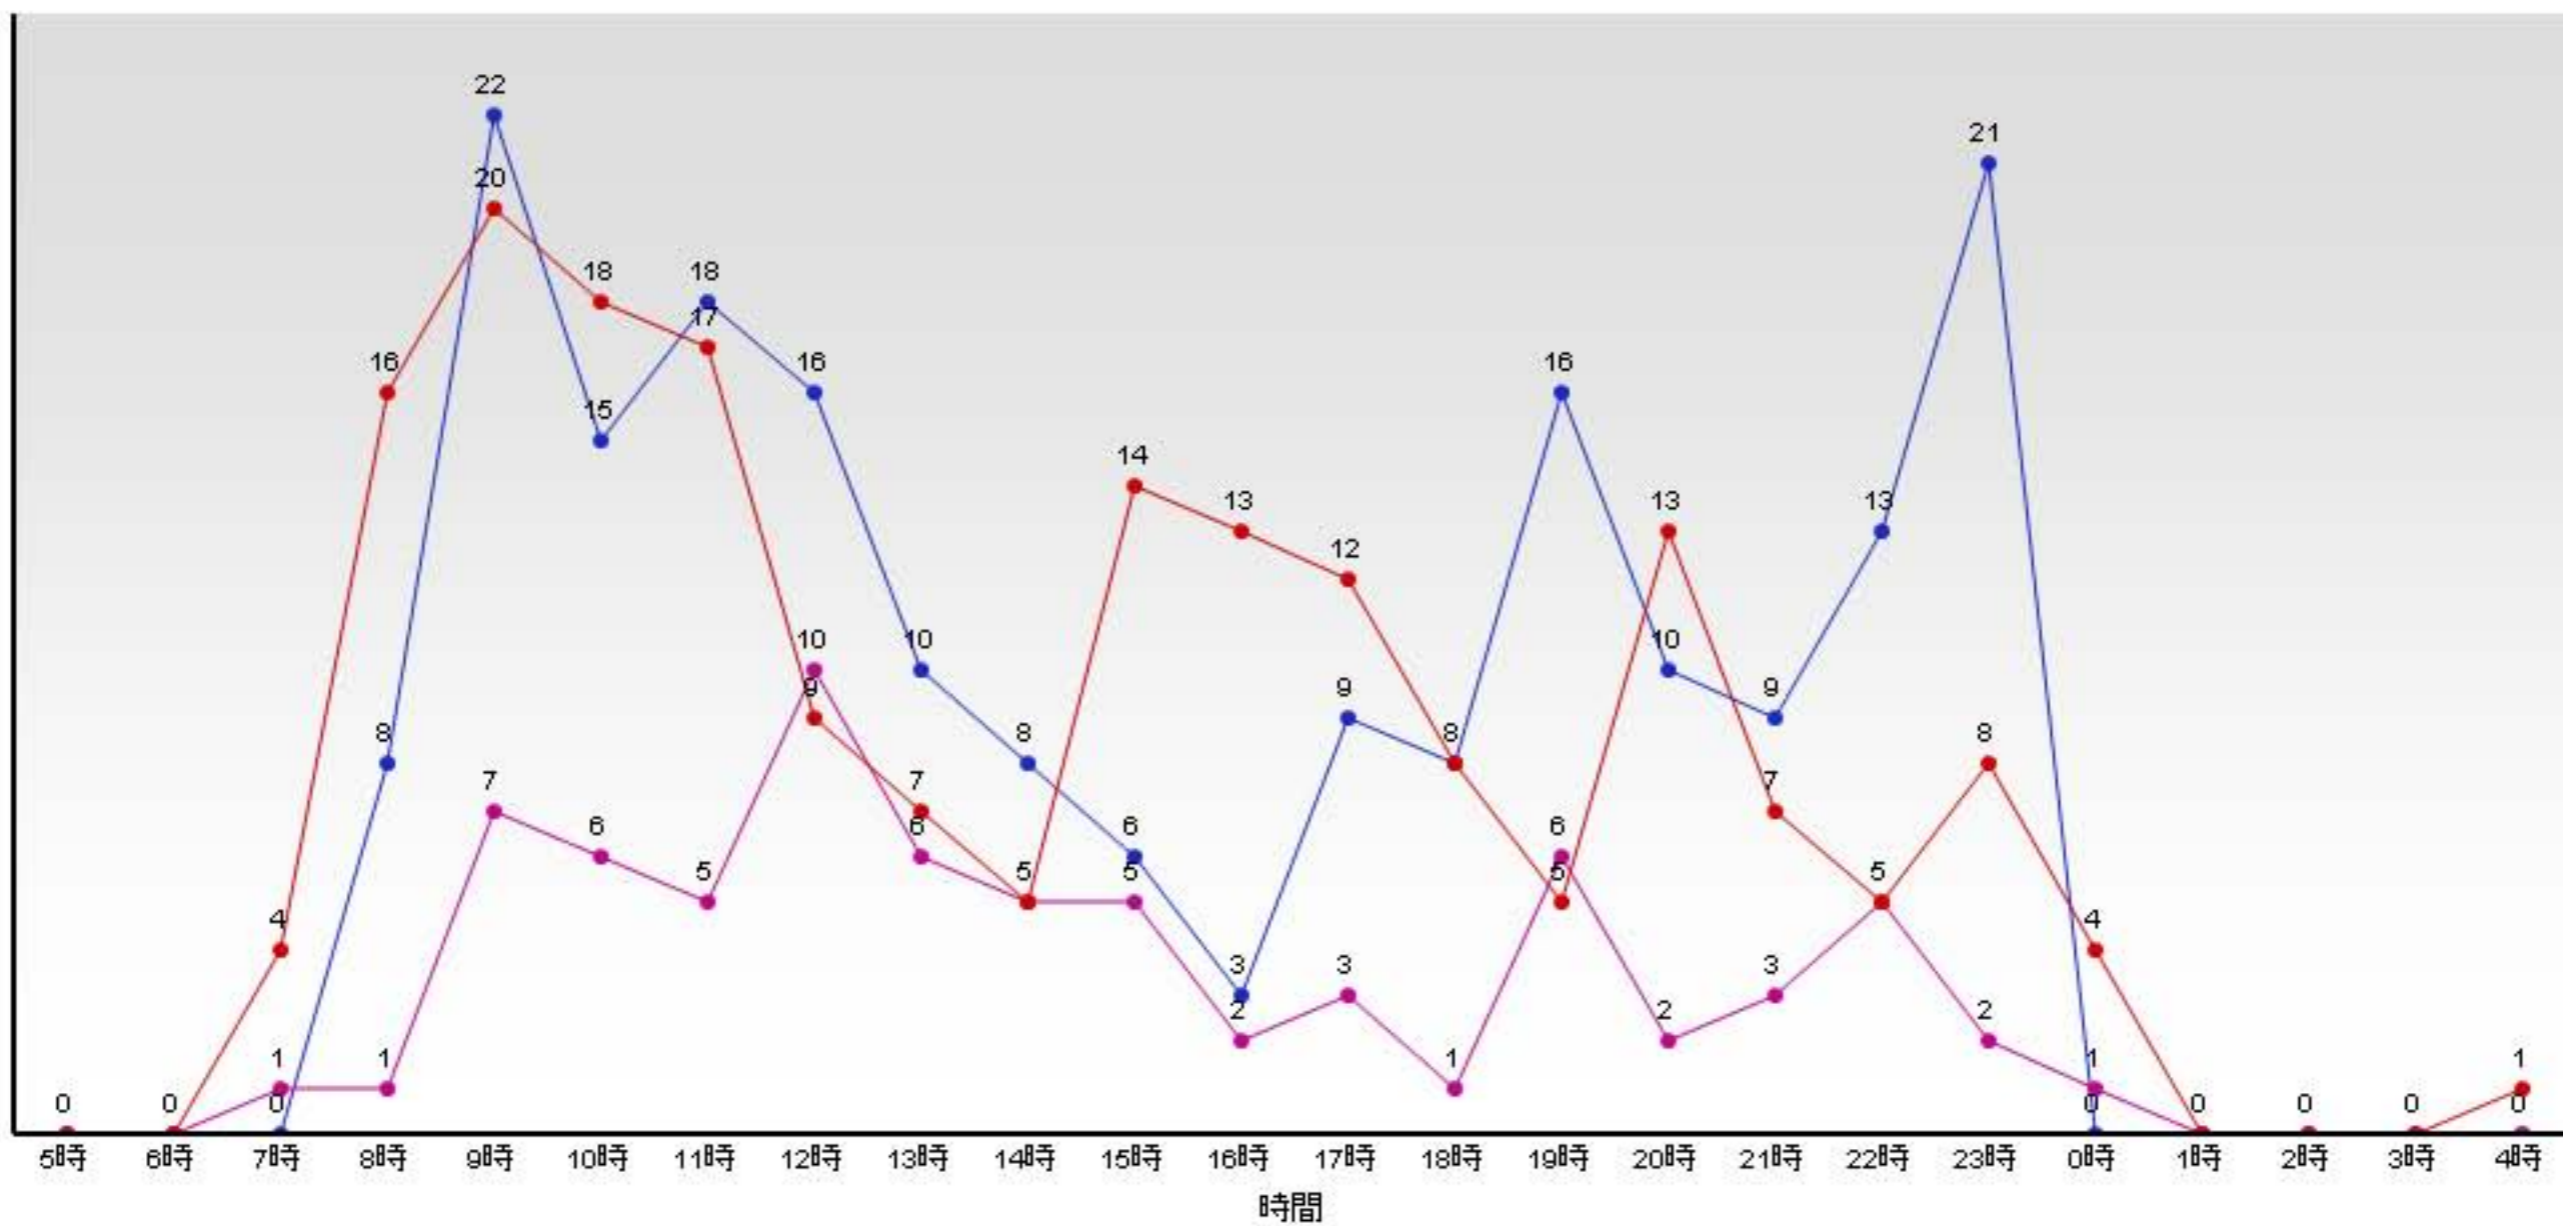

KVM接続統計

接続数推移

2008年12月14日

<<< 去年 | << 先月 | < 前日 | 今日 | 翌日 > | 翌月 >> | 翌年 >>>

- SS
- DS
- FD

各時点での詳細情報を参照: 2008/12/14 5:00:00

[戻る](#)