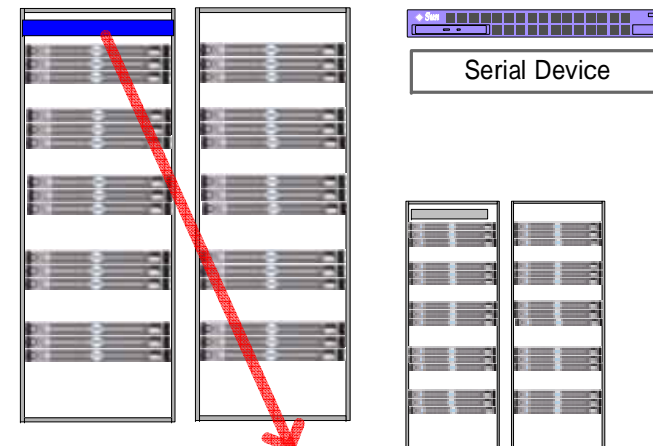

今までの運用管理

導入後の運用管理

WEBブラウザからID/Passワードでログインし、暗号化された信号で離れたサーバへアクセス。状況を確認し、お客様への報告は15分後！

ダイアルアップ・アクセス
モデム内蔵

ダイアルアップ・アクセスも可能です！

コネクタアダプタ(接続対象機器のコネクタ形状をRJ45に変換)

Dominion SX32

提出先	セントラルコンパス 様 構成イメージ	図番号	
作成者	日本ラリタン・コンピュータ (株) 営業部	作成日	2005/Jan